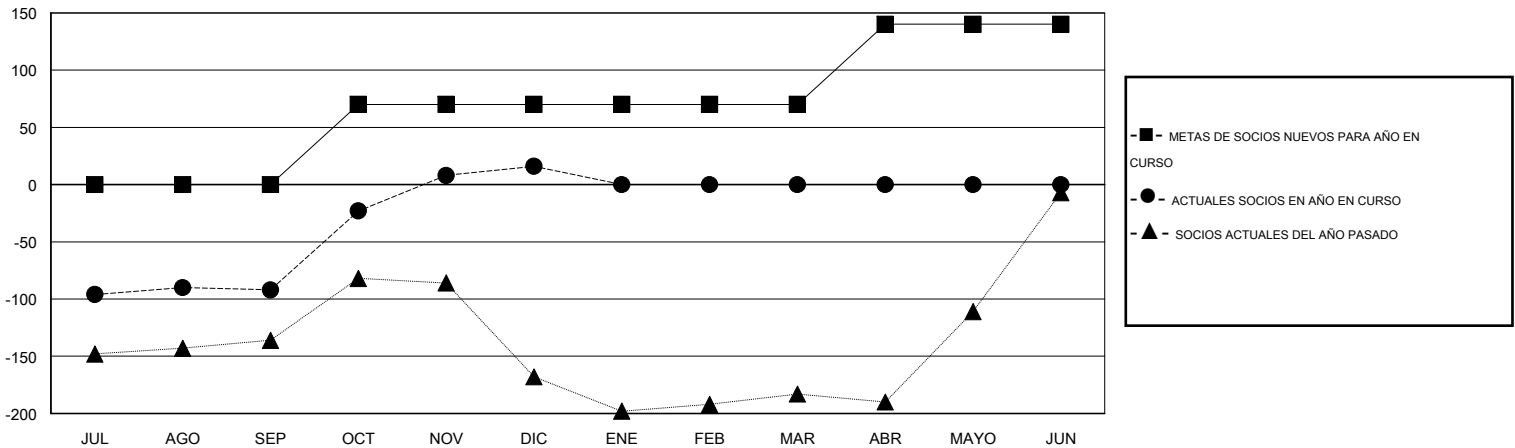

MONTHLY MEMBERSHIP PROGRESS REPORT

District E 4

Results as of: 12/31/2015

GMT: Jaime García Cepeda

UBICACIÓN VENEZUELA

GMT DE AE 3

Clubes					socios				
RESULTADOS DE 2015-2016					RESULTADOS DE 2015-2016				
TRIMESTRE	META DE CLUBES NUEVOS	NUEVOS CLUBES	CLUBES DADOS DE BAJA	GANANCIA/PÉRDIDA NETA	TRIMESTRE	META DE SOCIOS NUEVOS	SOCIOS FUNDADORES Y NUEVOS SOCIOS AÑADIDOS	SOCIOS DADOS DE BAJA	GANANCIA/PÉRDIDA NETA
JUL/AGO/SEP	1	0	0	0	JUL/AGO/SEP	0	28	120	-92
OCT/NOV/DIC	1	1	0	1	OCT/NOV/DIC	70	123	15	108
ENE/FEB/MAR	1	0	0	0	ENE/FEB/MAR	0	0	0	0
ABR/MAYO/JUN	1	0	0	0	ABR/MAYO/JUN	70	0	0	0

METAS Y CIFRA ACUMULATIVA DE CLUBES NUEVOS

METAS Y CIFRA ACUMULATIVA DE SOCIOS

CLUBES DADOS DE BAJA: 0

29 CLUBS OF 61 AÑADIERON 1 O MÁS SOCIOS NUEVOS

DISTRIBUCIÓN POR SEXO

MASCULINO 779 (39.58%)
FEMENINO 1,189 (60.42%)