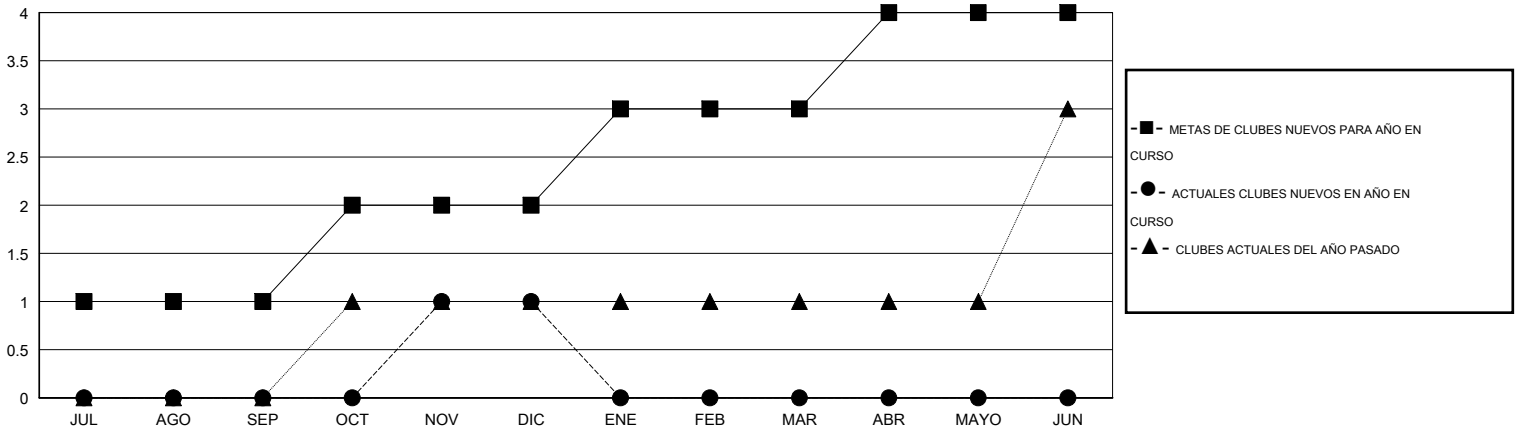

MONTHLY MEMBERSHIP PROGRESS REPORT

District E 4

Results as of: 12/31/2015

GMT: Jaime García Cepeda

UBICACIÓN VENEZUELA

GMT DE AE 3

Clubes					socios				
RESULTADOS DE 2015-2016					RESULTADOS DE 2015-2016				
TRIMESTRE	META DE CLUBES NUEVOS	NUEVOS CLUBES	CLUBES DADOS DE BAJA	GANANCIA/PÉRDIDA NETA	TRIMESTRE	META DE SOCIOS NUEVOS	SOCIOS FUNDADORES Y NUEVOS SOCIOS AÑADIDOS	SOCIOS DADOS DE BAJA	GANANCIA/PÉRDIDA NETA
JUL/AGO/SEP	1	0	0	0	JUL/AGO/SEP	0	28	120	-92
OCT/NOV/DIC	1	1	0	1	OCT/NOV/DIC	70	123	15	108
ENE/FEB/MAR	1	0	0	0	ENE/FEB/MAR	0	0	0	0
ABR/MAYO/JUN	1	0	0	0	ABR/MAYO/JUN	70	0	0	0

METAS Y CIFRA ACUMULATIVA DE CLUBES NUEVOS

METAS Y CIFRA ACUMULATIVA DE SOCIOS

CLUBES DADOS DE BAJA: 0

29 CLUBS OF 61 AÑADIERON 1 O MÁS SOCIOS NUEVOS

DISTRIBUCIÓN POR SEXO

MASCULINO 779 (39.58%)
FEMENINO 1,189 (60.42%)